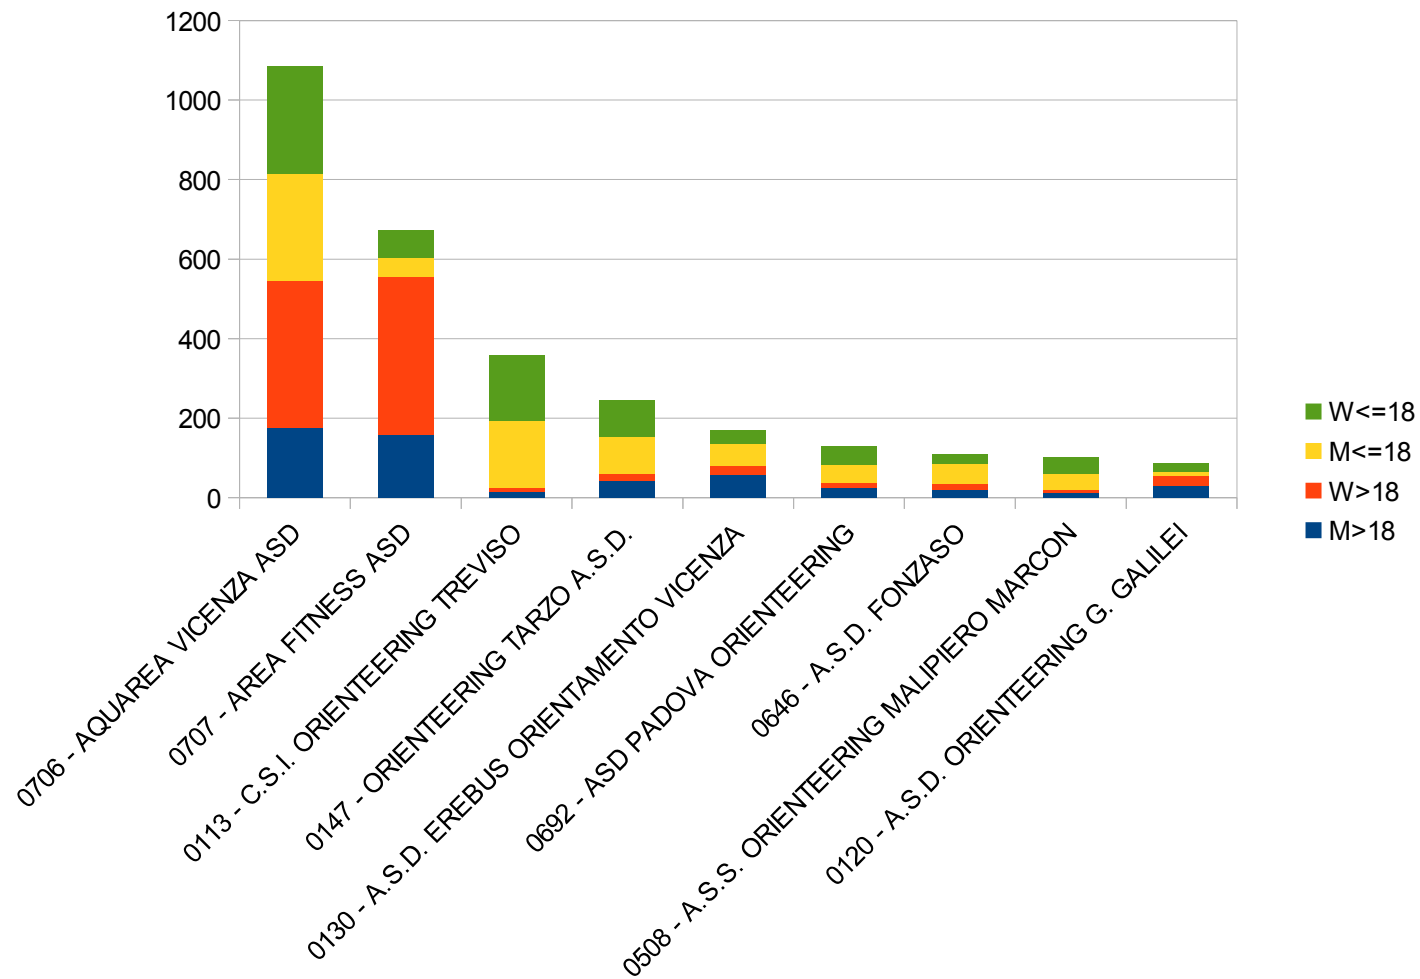

TESSERATI PER SOCIETA'

Società	M>18	W>18	M<=18	W<=18	Totale
0706 - AQUAREA VICENZA ASD	176	370	268	271	1085
0707 - AREA FITNESS ASD	158	397	49	69	673
0113 - C.S.I. ORIENTEERING TREVISO	16	10	167	166	359
0147 - ORIENTEERING TARZO A.S.D.	43	17	93	91	244
0130 - A.S.D. EREBUS ORIENTAMENTO VICENZA	59	21	56	33	169
0692 - ASD PADOVA ORIENTEERING	25	11	47	46	129
0646 - A.S.D. FONZASO	21	14	50	25	110
0508 - A.S.S. ORIENTEERING MALIPIERO MARCON	12	8	40	43	103
0120 - A.S.D. ORIENTEERING G. GALILEI	31	23	11	21	86
	[...]				
TOTALE	771	989	956	869	3585

TESSERATI PER SOCIETA'