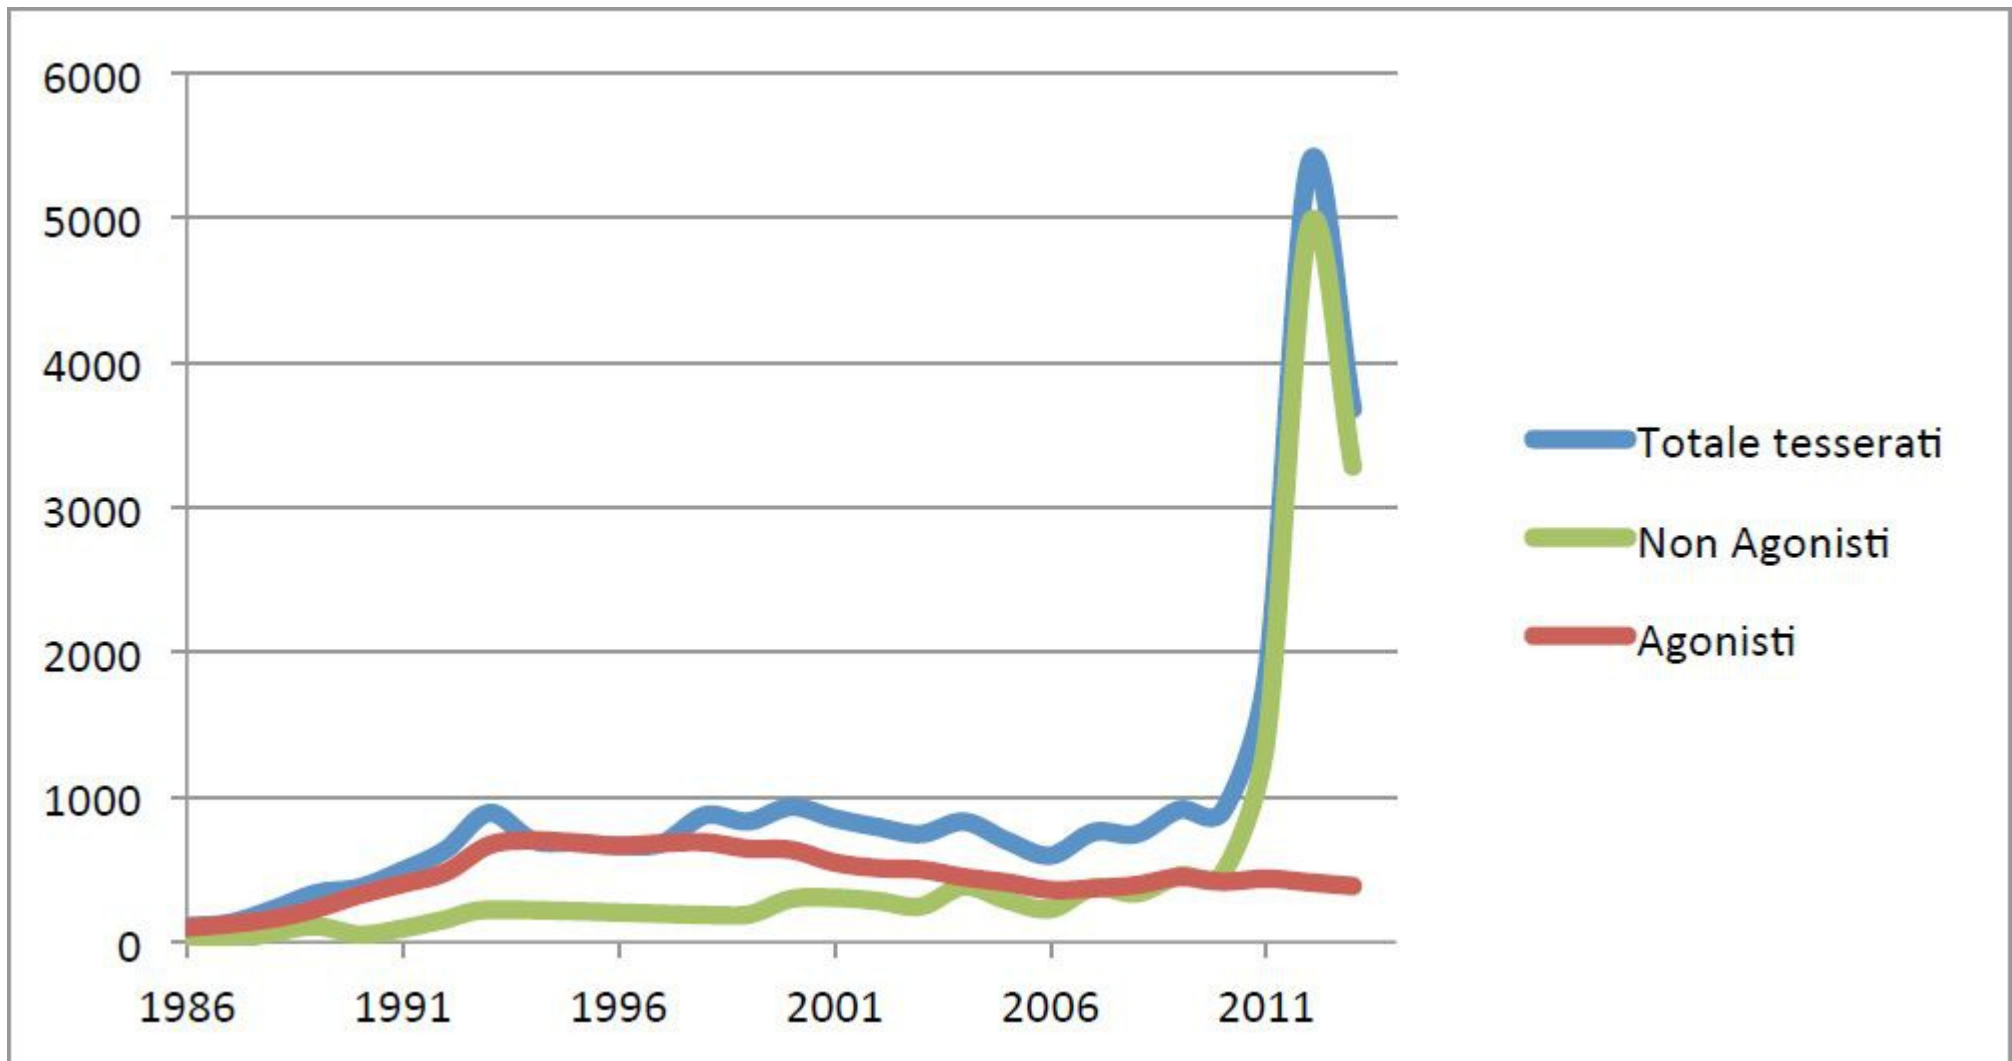

Statistiche FISO VENETO 2013

Martellago, 7 dicembre 2013
Edoardo Tona

*dati aggiornati a novembre 2013

TESSERATI

2013

3679 tesserati di cui:

3282 atleti non agonisti

386 atleti agonisti

11 non atleti

30 società

2012

5375 tesserati di cui:

4945 atleti non agonisti

411 atleti agonisti

19 non atleti

30 società

TENDENZA TESSERATI

FEDELTA' TESSERATI

I tesserati attuali da quanti anni sono con la FISO?

Solo un anno: 1637 (44,5%)

Da un anno oppure da due anni: 3017 (82%)

Quindi 662 (18%) sono tesserati da almeno 3 anni