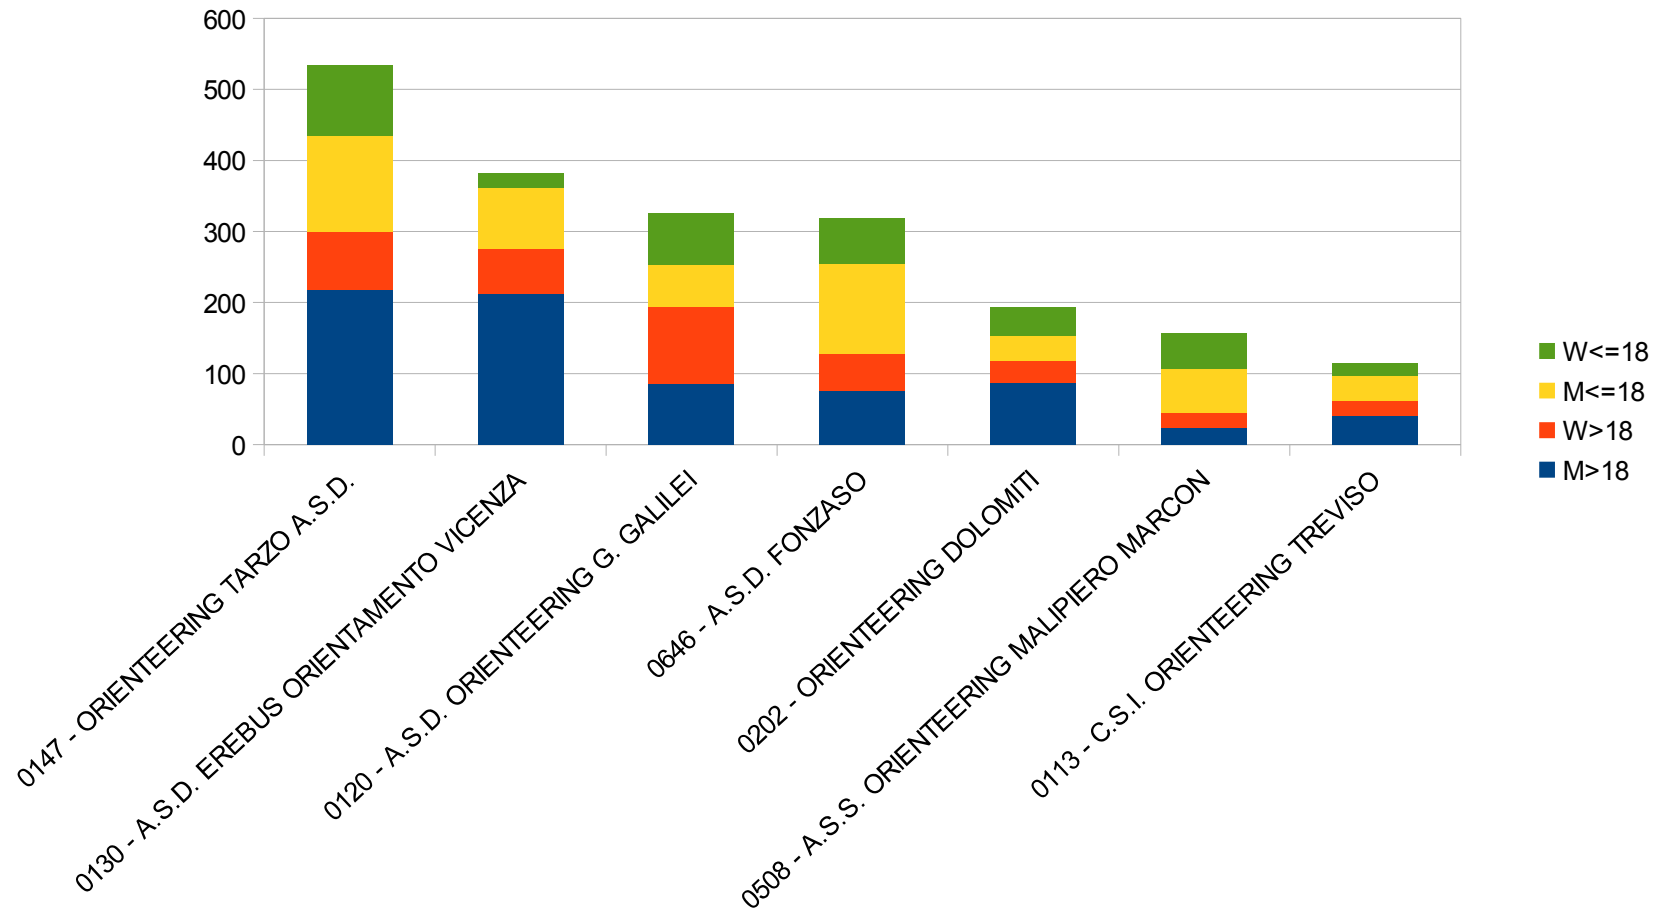

PARTECIPAZIONE GARE PER SOCIETA'

Societa	M>18	W>18	M<=18	W<=18	Tot.
0147 - ORIENTEERING TARZO A.S.D.	217	83	134	100	534
0130 - A.S.D. EREBUS ORIENTAMENTO VICENZA	212	64	85	21	382
0120 - A.S.D. ORIENTEERING G. GALILEI	86	108	59	73	326
0646 - A.S.D. FONZASO	75	53	126	64	318
0202 - ORIENTEERING DOLOMITI	88	31	34	40	193
0508 - A.S.S. ORIENTEERING MALIPIERO MARCON	24	20	63	50	157
0113 - C.S.I. ORIENTEERING TREVISO	40	22	35	17	114
[...]					
TOTALE	1315	490	608	396	2809

PARTECIPAZIONE GARE PER SOCIETA'