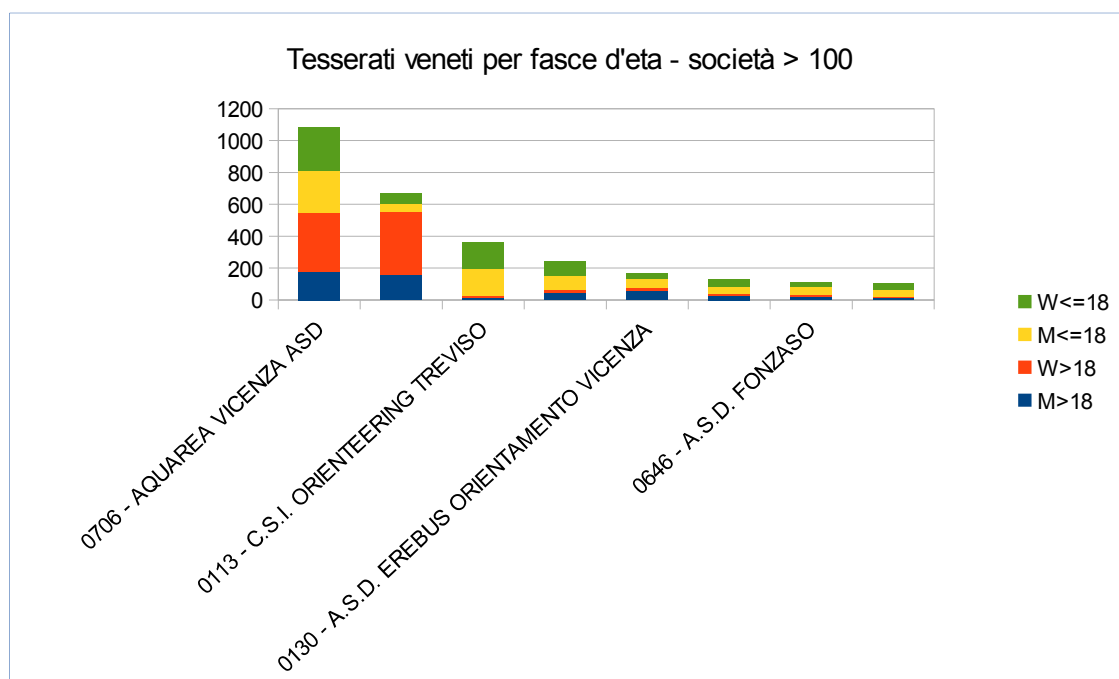

Tesserati veneti per fasce d'età

Società	M>18	W>18	M<=18	W<=18	Totale
0706 - AQUAREA VICENZA ASD	176	370	268	271	1085
0707 - AREA FITNESS ASD	158	397	49	69	673
0113 - C.S.I. ORIENTEERING TREVISO	16	10	167	166	359
0147 - ORIENTEERING TARZO A.S.D.	43	17	93	91	244
0130 - A.S.D. EREBUS ORIENTAMENTO VICENZA	59	21	56	33	169
0692 - ASD PADOVA ORIENTEERING	25	11	47	46	129
0646 - A.S.D. FONZASO	21	14	50	25	110
0508 - A.S.S. ORIENTEERING MALIPIERO MARCON	12	8	40	43	103
0120 - A.S.D. ORIENTEERING G. GALILEI	31	23	11	21	86
0202 - ORIENTEERING DOLOMITI	26	23	18	12	79
0658 - ORI CASTELLER PAESE - Associazione Sportiva Dilettantistica	16	9	24	22	71
0654 - A.S.D. Arces Orienteering Klubb	16	8	27	18	69
0174 - A.S.D. VICENZA ORIENTEERING TEAM	16	11	11	11	49
0629 - ASD LESSINIA ORIENTEERING BOSCO CHIESANUOVA	5	1	30	9	45
0250 - A.S.D. MARENO ORIENTEERING	12	9	12	3	36
0029 - VITTORIENT	8	5	13	7	33
0034 - POLISPORTIVA BASSANO ALTI7-ORIENTEERING	14	9	3	4	30
0234 - ORIENTEERING SWALLOWS NOALE A.S.D.	15	3	9	2	29
0118 - ORIENTEERING MIANE '87	11	6	5	4	26
0044 - A.S.D MISQUILENSES ORIENTEERING	20	4	-	1	25
0043 - A.S.D. PANDA ORIENTAMENTO MAROSTICA	6	4	7	7	24
0643 - A.S.D. Orienteering Laguna Nord Venezia	9	5	5	-	19
0024 - A.S.D. ORIENTEERING BARBARANO	7	1	6	2	16
0645 - OK Montello ASD	10	4	2	-	16
0703 - A.S.D. ASIAGO 7 COMUNI S.O.K.	9	4	1	1	15
0056 - A.S.D. ORIENT EXPRESS VERONA	12	1	1	-	14
0190 - A.S.D. POLISPORTIVA. BISSUOLA	5	5	1	-	11
0289 - A.S.D. ORIENTEERING FREGONA 90	4	4	-	1	9
0175 - G.S. FORESTALE	7	1	-	-	8
0708 - ASD POLISPORTIVA CSI ROVIGO	2	1	-	-	3
TOTALE	771	989	956	869	3585