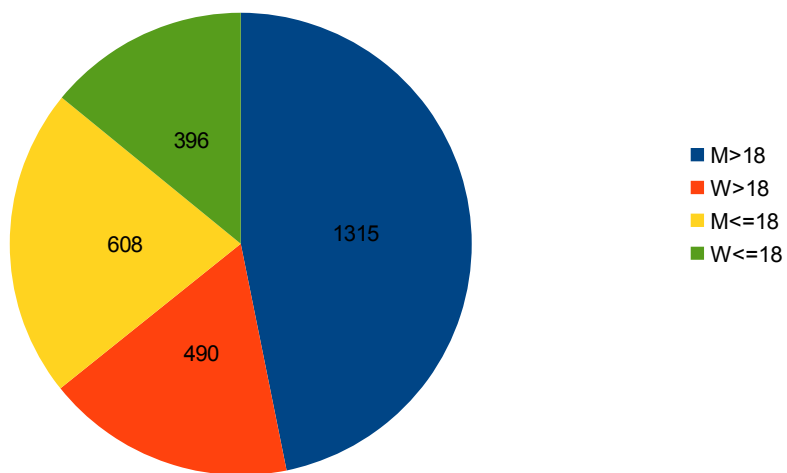

**Numero gare** 60  
**Totale iscritti** 8236  
**Media per gara** 142

## Partecipazioni gare per sesso ed età (2013)

\* dati da [www.fiso.it](http://www.fiso.it)

Società	M>18	W>18	M<=18	W<=18	Totale
0147 - ORIENTEERING TARZO A.S.D.	217	83	134	100	534
0130 - A.S.D. EREBUS ORIENTAMENTO VICENZA	212	64	85	21	382
0120 - A.S.D. ORIENTEERING G. GALILEI	86	108	59	73	326
0646 - A.S.D. FONZASO	75	53	126	64	318
0202 - ORIENTEERING DOLOMITI	88	31	34	40	193
0508 - A.S.S. ORIENTEERING MALIPIERO MARCON	24	20	63	50	157
0113 - C.S.I. ORIENTEERING TREVISO	40	22	35	17	114
0056 - A.S.D. ORIENT EXPRESS VERONA	87	1 -	-	-	88
0174 - A.S.D. VICENZA ORIENTEERING TEAM	55	25 -	-	4	84
0645 - OK Montello ASD	62	12 -	-	-	74
0043 - A.S.D. PANDA ORIENTAMENTO MAROSTICA	37	7	22	5	71
0044 - A.S.D MISQUILENSES ORIENTEERING	69 -	-	-	1	70
0175 - G.S. FORESTALE	56	12 -	-	-	68
0234 - ORIENTEERING SWALLOWS NOALE A.S.D.	47	3	1	1	52
0629 - ASD LESSINIA ORIENTEERING BOSCO CHIESANUOVA	33 -	-	15	4	52
0118 - ORIENTEERING MIANE '87	21	9	9	4	43
0692 - ASD PADOVA ORIENTEERING	25	1	4	2	32
0250 - A.S.D. MARENO ORIENTEERING	21 -	-	9 -	-	30
0024 - A.S.D. ORIENTEERING BARBARANO	15	7 -	-	-	22
0034 - POLISPORTIVA BASSANO ALTI7-ORIENTEERING	12	5 -	-	3	20
0029 - VITTORIENT	8	9	1	1	19
0658 - ORI CASTELLER PAESE - Associazione Sportiva Dilettantistica	4	2	8	5	19
0289 - A.S.D. ORIENTEERING FREGONA 90	9	9 -	-	-	18
0190 - A.S.D. POLISPORTIVA. BISSUOLA	3	5 -	-	-	8
0654 - A.S.D. Arces Orienteering Klubb	2 -	-	3	1	6
0643 - A.S.D. Orienteering Laguna Nord Venezia	3	2 -	-	-	5
0703 - A.S.D. ASIAGO 7 COMUNI S.O.K.	4 -	-	-	-	4
<b>TOTALE</b>	<b>1315</b>	<b>490</b>	<b>608</b>	<b>396</b>	<b>2809</b>

Partecipazioni venete per fasce d'età