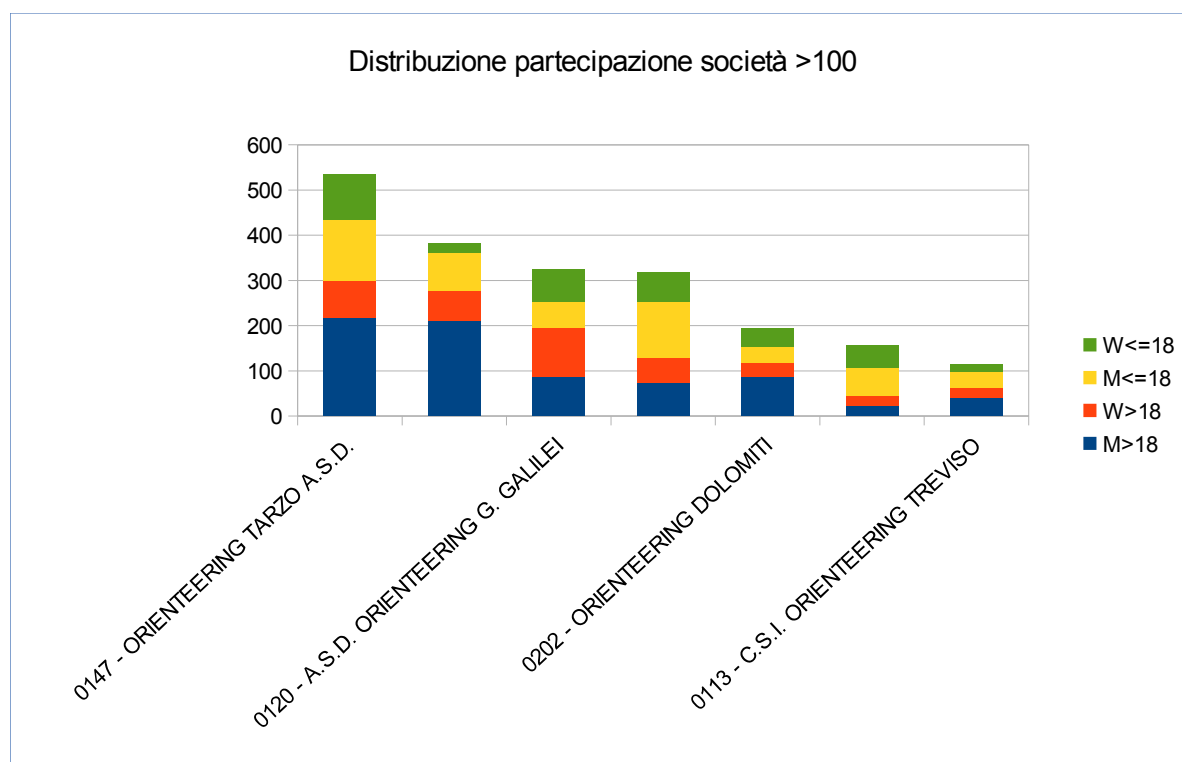

## ALTRE REGIONI

---

<i>CV SPRINT</i>	<i>13-apr</i>	<i>Imer</i>	426	<b>Gare EE:</b>	<b>3</b>
<i>TOUR TV</i>	<i>11-mag</i>	<i>Tamai</i>	112	<b>Totale EE:</b>	<b>845</b>
<i>CV RELAY</i>	<i>01-set</i>	<i>Val Malene</i>	307	<b>Media EE:</b>	<b>282</b>

**Numero gare** 60  
**Totale iscritti** 8236  
**Media per gara** 142

Partecipazioni venete per fasce d'età